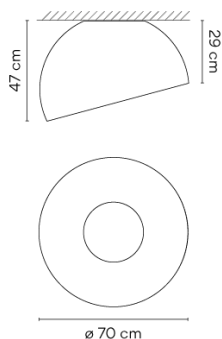

4880

Design von Ramos & Bassols

Deckenleuchte mit Installation an der Oberfläche, bei der das Eichenholz der Innenseite Wärme und Nähe zur Natur suggeriert, während die Metallaußenseite aus Aluminium für innovative Technik steht.

Modellblatt

Farbe	93 Weiss RAL 9016
	18 Graphit-grau ADAPTA RF 9913 WX
	58 Creme RAL 7044
LED-Temperaturfarbe	2700 K / 4000 K
Dimmen	DALI 1-10V Push Optional Casambi Mindest. Menge, Aufpreis und zusätzliche Lieferzeit gelten [DE]
Installationstyp	Surface Canopy

Materialien	Schirm: Eichenholz
Lichtquelle	1 x LED PLATE 26W 500mA E
LED	CRi>90 2244 lm 117 2700 K / 4000 K
Driver	CC - Constant Current 500 110-240 V 50/60 HZ
	Dimmable LED
	IP20 Bi-volt 50-60Hz

Anwendung	Deckenleuchten
Verpackung	1 Kartons 0.593 m x 0.785 m x 0.785 m Bruttogewicht 20.6 Nettogewicht 14 Vol. 0.3654

Lichteffekt

Allgemeinbeleuchtung

Beleuchtungskörper für die allgemeine Beleuchtung, der das Licht gleichmäßig in alle Richtungen verteilt.

Photometrische Daten

Effizienz	51.35 lm/W
Koordinatensystem	CG
Gesamtfluss	1343.81 lm
Höchster Wert	801.14 cd

Andere Anwendungen

Alle unsere Produkte haben eine fünfjährige Garantie.
Lesen Sie unsere rechtlichen Bedingungen unter

Vibia Lighting, S.L.U.

Office / Oficina
Progrés 4-6. 08850 Gavà. Barcelona, Spain.

International T +34 934 796 971
Spain / Portugal T +34 934 796 970

customer.service@vibia.com
vibia.com