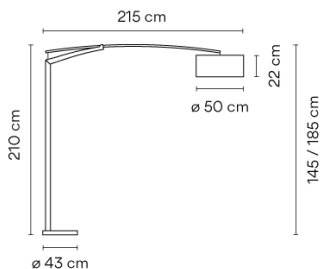

5191

Design von Jordi Vilardell

Stehleuchte, die allerdings auch als Deckenleuchte fungiert. Design von Jordi Vilardell. Mittels eines unauffälligen Griffs, der sich im Innern des Baumwollschirms befindet und im Übrigen auch als An- und Ausschalter dient, kann der Leuchtschirm problemlos von rechts nach links und von oben nach unten bewegt werden, und bleibt dabei immer parallel zum Boden. Die Leuchte verfügt über einen Dimmer am Kabel. Sie ist in Chrom und mattem Nickel verfügbar.

Modellblatt

Farbe

- 01 Chrom
Chromeplated
- 30 Nickel
Chromeplated

Dimmen TRIAC

Materialien

- Rohr vertikal: Alu
- Basis: Edelstahl
- Arm: Rostfreier Edelstahl
- Schirm: Pergamentpapier

Lichtquelle 3 x E27 230V 70W Eco

Bemerkungen Kabeldimmer

Verpackung

- 3 Kartons
- 0.71 m x 0.66 m x 0.42 m
- Bruttogewicht 52.8
- Nettogewicht 47.52
- Vol. 0.3416

Lichteffekt

Allgemeinbeleuchtung

Beleuchtungskörper für die allgemeine Beleuchtung, der das Licht gleichmäßig in alle Richtungen verteilt.

Photometrische Daten

Effizienz	43.70%
Koordinatensystem	CG
Gesamtfluss	1920.00 lm
Höchster Wert	88.28 cd/klm

Andere Anwendungen

Alle unsere Produkte haben eine fünfjährige Garantie. Lesen Sie unsere rechtlichen Bedingungen unter