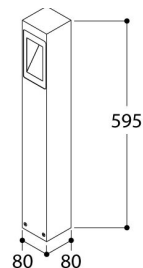

## Bilder

## Beschreibung

Guardian ist eine schlanke Pollerleuchte mit einer Öffnung mit einem eingebauten LED-Modul an der Oberseite, das durch eine einzigartige wasserdichte Silikonlinse geschützt wird. Die indirekte Positionierung der LED sorgt für eine asymmetrische Lichtstreuung nach unten und vermeidet eine Blendung und scharfe Schattenecken. Dadurch eignet sich Guardian ideal zur Beleuchtung eines Gartenwegs, einer Terrasse oder einer Einfahrt. Die Pollerleuchten können sowohl auf hartem als auch weichem Untergrund montiert werden. Guardian ist 295 oder 595 mm hoch und in den Farben Textur Schwarz, Textur Grau und Silber Anthrazit erhältlich.

## Technische Daten (431326)

Farbtemperatur:	2700K	Gewicht:	3,10 kg
Ausstrahlwinkel:	36°	Dimmbar:	NOT DIMMABLE
Input:	230V 50-60Hz AC	Leistung:	1 x 3,82W
Lampe:	LUXEON M	Konverter:	Converter incorporated
Lichtaustritt netto:	1 x 203		
Lichtaustritt brutto:	1 x 400		
Farbwiedergabe:	90		
Position:	Outdoor		
Anwendung:	Floor		