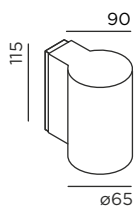

scap one Design: IP44.de

warm
weiß

Lichttechnik:
230V Power LED
2700K
L70/50.000 h

Reflektor: Flood
dimmbar

Installation:
1 x Kabeleinführung;
Anschlussklemme
3 x 1,5 mm²

Material:
Aluminiumguss
pulverbeschichtet
Sicherheitsglas klar

Schutzart:
IP65

Lichtrichtung:

warm
white

light technology:
230V Power LED
2700K
L70/50.000 h

reflector: flood
dimmable

installation:
1 x cable entry point;
connection terminal
3 x 1,5 mm²

material:
aluminium die-casting
powder-coated
safety glass clear

protection class:
IP65

light direction:

Größe in mm
size in mm

Farbe colour	Art.-Nr. item no.	Systemleistung system performance
 anthracite RAL 7016	92272-AN	8 W/453 lm
 cool brown	92272-CB	8 W/453 lm
 space grey	92272-SG	8 W/453 lm
 pure white RAL 9016	92272-WH	8 W/453 lm
 deep black RAL 9005	92272-BL	8 W/453 lm