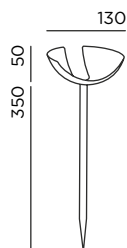

qu Design: Sebastian David Büscher

shot Design: Sebastian David Büscher

Lichttechnik:
230V Power LED
2700K + 3000K
L70/50.000 h

Reflektor: Flood
dimmbar

Anschluss:
5 m Zuleitung
(H05RN-F 3G0,75) inkl.
Schutzkontaktstecker
anschlussfertig

für Wandmontage
for wall mounting

Erforderliches Zubehör required accessory

shot ring

für festen Untergrund for solid ground

Farbe colour	Art.-Nr. item no.	Material material
 anthracite RAL 7016	91090-R-AN	Aluminiumguss pulverbeschichtet aluminium die-casting powder-coated
 cool brown	91090-R-CB	Aluminiumguss pulverbeschichtet aluminium die-casting powder-coated
 deep black RAL 9005	91090-R-BL	Aluminiumguss pulverbeschichtet aluminium die-casting powder-coated

shot tee

für unbefestigte Beet- und Grünflächen for unpaved beds and greens

Farbe colour	Art.-Nr. item no.	Material material
 anthracite RAL 7016	91091-AN	Schale: Aluminiumguss pulverbeschichtet Stab: Edelstahl pulverbeschichtet bowl: aluminium die-casting powder-coated pole: stainless steel powder-coated
 cool brown	91091-CB	Schale: Aluminiumguss pulverbeschichtet Stab: Edelstahl pulverbeschichtet bowl: aluminium die-casting powder-coated pole: stainless steel powder-coated
 deep black RAL 9005	91091-BL	Schale: Aluminiumguss pulverbeschichtet Stab: Edelstahl pulverbeschichtet bowl: aluminium die-casting powder-coated pole: stainless steel powder-coated

Größe in mm
size in mm