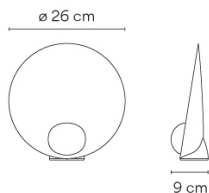

7400

Design von Note Design Studio

Vibia präsentiert eine Tischleuchte, bei der die Basis aus Aluminium das Licht einer kleinen Glaskugel einfängt und als sanfte Beleuchtung weiterleitet.

Modellblatt