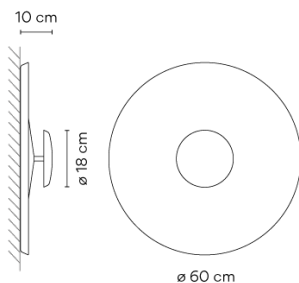

Design von Ramos & Bassols

Die harmonischen Farben der Deckenleuchte oder Wandleuchte Top schaffen eine behagliche Atmosphäre. Die Kollektion Top bietet indirektes Licht, das in seinem Durchmesser begrenzt ist und sich so von den eigenen Abmessungen abhebt.

Modellblatt

Farbe	 47 Green L1 NCS S 4005-G80Y 10 White NCS S 0300-N 36 Soft Pink NCS S 1010-Y50R 40 Blue L1 NCS S 3010-B

LED-Temperaturfarbe 2700 K

Dimmen DALI 1-10V Push
Optional Casambi
Mindest. Menge, Aufpreis und zusätzliche Lieferzeit gelten [DE]

Installationstyp Surface Canopy

Materialien Körper: Alu
Diffuser: Alu
Baldachin: Stahl

Lichtquelle 1 x LED PLATE 26,4W 700mA
E

LED CRI>90 2880 lm 109.10
2700 K

Driver CC - Constant Current 700
220-240 V 50/60 HZ

Anwendung Deckenleuchten

Verpackung 1 Kartons
0.76 m x 0.76 m x 0.27 m
Bruttogewicht 3.13
Nettogewicht 2.5
Vol. 0.1559

Lichteffect

Allgemeinbeleuchtung

Beleuchtungskörper, der den Lichtstrom so lenkt, dass das Licht von Wand oder Decke reflektiert wird.

Photometrische Daten

Diese fotometr. Daten entsprechen der Ausf. 40. Um die fotometr. Daten anderer Ausf. zu erlangen, gehen Sie bitte auf Download.

Effizienz	15.60 lm/W
Koordinatensystem	CG
Gesamtfluss	478.39 lm
Höchster Wert	84.15 cd