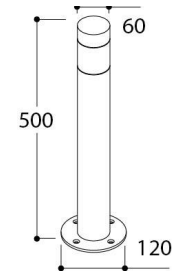

TOOTEM 500 BEACON

Bilder

Beschreibung

Zur Beleuchtung von Gärten, Einfahrten und Wegen greift man gerne zu Pollerleuchten. Eine Pollerleuchte bietet mehr Höhe und somit einen größeren Lichtradius als etwa ein Bodenspot. Darüber hinaus haben Pollerleuchten auch eine Dekorations- und Abgrenzungsfunktion. Dies gilt auch für die Tootem-Serie von TAL. Tootem ist ein robuster, zylinderförmiger Sockel aus hochwertigem Aluminium und kann einen halben Meter bis zu einem Meter hoch sein (Tootem 500 bzw. Tootem 1000). Das Gerät verfügt über eine integrierte LED mit einer warmen Farbtemperatur. Tootem Beacon ist mit einer optischen Linse mit Spiegel ausgerüstet, wodurch besondere Lichtparabeln entstehen. Auf diese Weise bekommen sie eine schöne beleuchtete Oberfläche rund um die Pollerleuchte, und zwar sowohl nach unten als auch nach oben. Die Geräte aus der Tootem-Serie wurden für langfristige Nutzung im Freien entworfen und entsprechen folglich IP65. Tootem ist in folgenden Ausführungen erhältlich: Textur Schwarz, Textur Grau und Silber Anthrazit.

Technische Daten (476526)

Farbtemperatur:	2700K	Gewicht:	1,60 kg
Input:	230V 50-60Hz AC	Dimmbar:	NOT DIMMABLE
Lampe:	LUXEON M	Leistung:	1 x 3,82W
Lichtaustritt netto:	1 x 105	Konverter:	Converter incorporated
Lichtaustritt brutto:	1 x 400		
Farbwiedergabe:	90		
Position:	Outdoor		
Anwendung:	Floor		