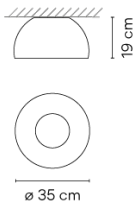

4874

Design von Ramos & Bassols

Deckenleuchte mit Installation an der Oberfläche, bei der das Eichenholz der Innenseite Wärme und Nähe zur Natur suggeriert, während die Metallaußenseite aus Aluminium für innovative Technik steht.

Modellblatt

Farbe	<ul style="list-style-type: none"> 18 Graphit-grau ADAPTA RF 9913 WX 58 Creme RAL 7044 93 Weiss RAL 9016
LED-Temperaturfarbe	2700 K / 4000 K
Dimmen	1-10V PUSH Optional DALI or Casambi Mindest. Menge, Aufpreis und zusätzliche Lieferzeit gelten [DE]
Installationstyp	Surface Canopy
Materialien	Schirm: Eichenholz
Lichtquelle	1 x LED PLATE 12W 350mA G
LED	CRi>90 1100 lm 91.66 2700 K / 4000 K
Driver	CC - Constant Current 350 110-240 V 50/60 HZ
	<div style="display: flex; justify-content: space-around; align-items: center;"> Dimmable LED </div> <div style="display: flex; justify-content: space-around; align-items: center; margin-top: 5px;"> IP20 Bi-volt 50-60Hz </div>
Anwendung	Deckenleuchten
Verpackung	1 Kartons 0.436 m x 0.436 m x 0.348 m Bruttogewicht 6 Nettogewicht 4 Vol. 0.0661