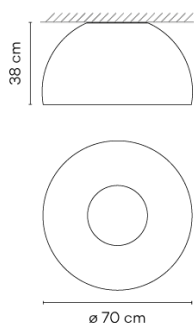

4878

Design von Ramos & Bassols

Deckenleuchte mit Installation an der Oberfläche, bei der das Eichenholz der Innenseite Wärme und Nähe zur Natur suggeriert, während die Metallaußenseite aus Aluminium für innovative Technik steht.

Modellblatt

Farbe	93 Weiss RAL 9016
	58 Creme RAL 7044
	18 Graphit-grau ADAPTA RF 9913 WX

LED-Temperaturfarbe 2700 K / 4000 K

Dimmen DALI 1-10V Push
Optional Casambi
Mindest. Menge, Aufpreis und
zusätzliche Lieferzeit gelten [DE]

Installationstyp Surface Canopy

Materialien Schirm: Eichenholz

Lichtquelle 1 x LED PLATE 26W 500mA
E

LED CRI>90 2476 lm 109
2700 K / 4000 K

Driver CC - Constant Current 500
110-240 V 50/60 HZ

Anwendung Deckenleuchten

Verpackung 1 Kartons
0.593 m x 0.785 m x 0.785 m
Bruttogewicht 20.3
Nettogewicht 14
Vol. 0.3654

Lichteffekt

Allgemeinbeleuchtung

Beleuchtungskörper für die allgemeine Beleuchtung, der das Licht gleichmäßig in alle Richtungen verteilt.

Photometrische Daten

Effizienz	49.81 lm/W
Koordinatensystem	CG
Gesamtfluss	1284.41 lm
Höchster Wert	727.04 cd

Andere Anwendungen

Alle unsere Produkte haben eine fünfjährige Garantie.
Lesen Sie unsere rechtlichen Bedingungen unter

Vibia Lighting, S.L.U.

Office / Oficina
Progrés 4-6. 08850 Gavà. Barcelona, Spain.

International T +34 934 796 971
Spain / Portugal T +34 934 796 970

customer.service@vibia.com
vibia.com