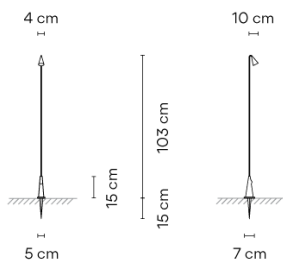

Modellblatt

Farbe

- 54 Braun
RAL 8014

- 07 Khaki
RAL 7039

LED-Temperaturfarbe 2700 K

Dimmen On/ Off

Installationstyp Surface Canopy

Materialien Leuchtschirm: Alu
Basis: Alu
Rohr vertikal: Stahl
Scheibe: Rostfreie Edelstahl

Lichtquelle 1 x LED 2,1W 700mA
G

LED CRI>90 199 lm 95
2700 K

Driver CC - Constant Current 700
100-240 V 50/60 HZ

Bemerkungen Erdspiess

Anwendung Außenleuchten

Verpackung 1 Kartons
1,61 m x 0,16 m x 0,16 m
Bruttogewicht 2,4
Nettogewicht 2,16
Vol. 0.0412