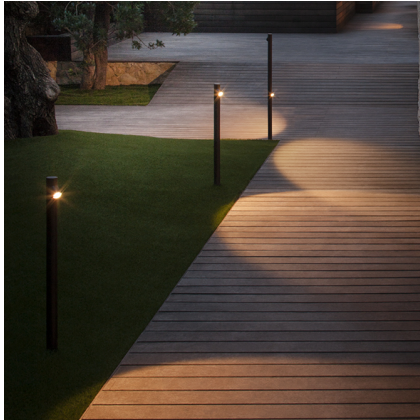

## 4801

Design von Antoni Arola & Enric Rodríguez

Bamboo ist erhältlich als Outdoor-Sockelleuchte in drei Farbvarianten, die unauffällig in der Landschaft platziert werden kann und für eine helle Überraschung sorgt. Erhältlich in drei Farben: Khaki, Oxidrot und gebrochenes Weiß. Design von Antoni Arola und Enric Rodríguez.

### Modellblatt

<b>Farbe</b>	 07 Khaki RAL 7006
	 58 Cremeweiss Pantone Warm Gray 2 U
	 54 Braun RAL 8017

**LED-Temperaturfarbe** 2700 K

**Dimmen** On/ Off

**Installationstyp** Surface Canopy

**Materialien** Rohr: aus Harz und Fiberglas  
Diffuser: Methacrylat